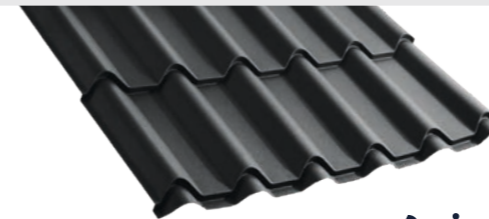

Aria

Aria

Celková šírka: **1140 mm**
Efektívna šírka: **1040 mm**
Šírka medzi vrcholmi vln: **208 mm**
Dĺžka tabule: **1155-6505 mm**
Dĺžka modulu: **350 alebo 400 mm**
Celková výška: **54 mm**
Výška pretlačenia: **20 mm**
Hrúbka plechu: **0,5 mm**
Zinkový povlak: **min. 275 g/m²**

Hrebenáč pre rovný a nárožný hrebeň
GS-23

Hrebenáč pre rovný a nárožný hrebeň
GS-30