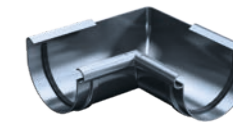

Vnútorný roh 90° 5