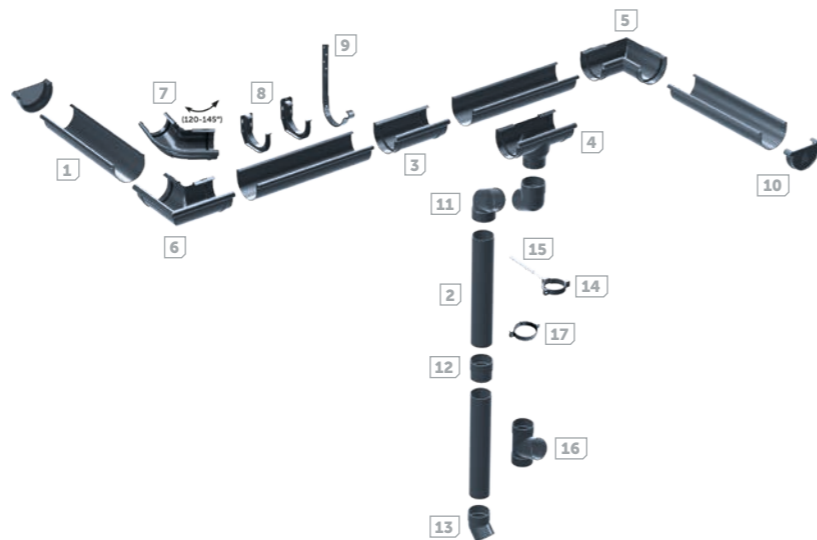

Proaqua

odkvapové systémy PVC

Dostupné veľkosti a farby systému

75/63 100/63 100/90 125/90 125/110 150/110

záruka 10 rokov

~RAL 8017 75-100-125-150

~RAL 8019 75-100-125-150

~RAL 7016 75-100-125-150

~RAL 9005 75-100-125-150

~RAL 8004 125-150

~RAL 9010 125-150