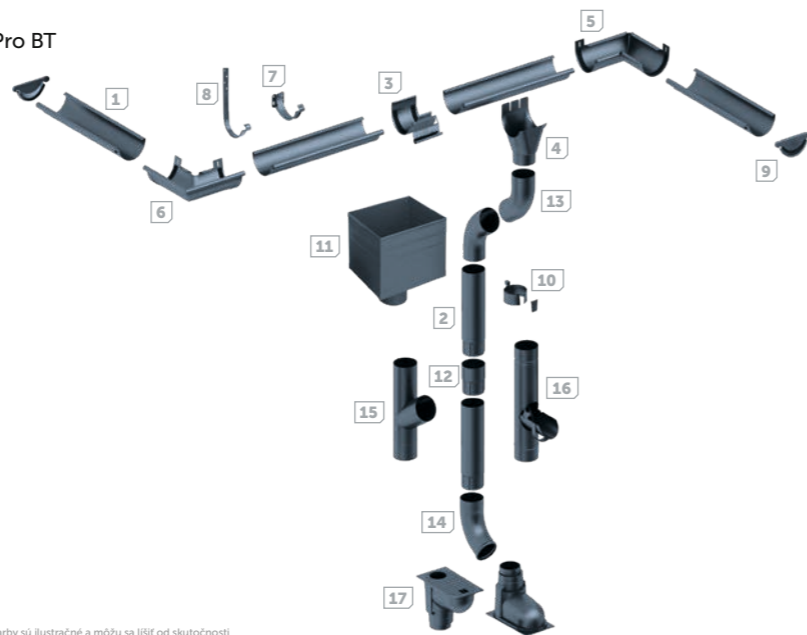

Flamingo Magnelis®

záruka 10 rokov

Magnelis® : 125-135-150

☒ Riešenie chránené ochrannými právmi

Čelo žlabu 9