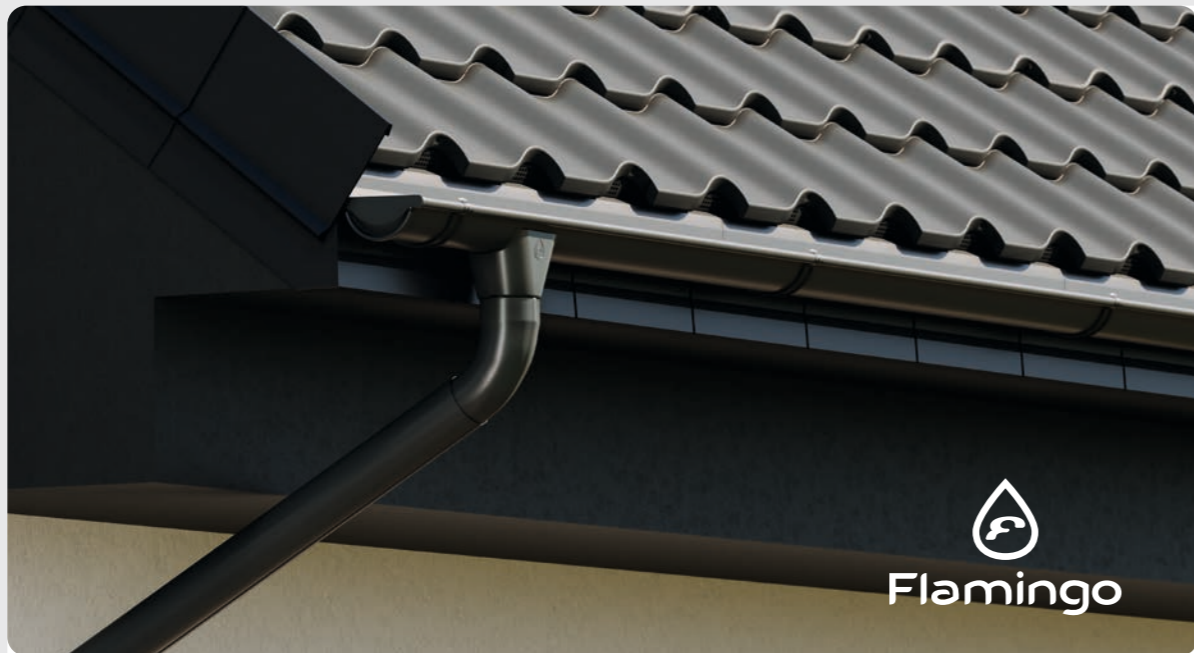

Flamingo

Odkvapové
ocelové systémy

Dostupné veľkosti a farby systému

125/90 125/100 135/90 135/100 150/90 150/100

Flamingo SATIN GreenCoat RWS Pro BT

záruka 40 rokov

M015 ~RAL 9005 : 135

M434 ~RAL 8028/8017 : 135

M455 ~RAL 7016 : 135

Flamingo GreenCoat RWS Pro

záruka 30 rokov

RWS 434 ~RAL 8028/8017 : 125-135-150

RWS 387 ~RAL 8019 : 125-135-150

RWS 087 ~RAL 7011 : 125-135-150

RWS 036 ~RAL 7016 : 125-135-150

RWS 534 ~RAL 7021 : 135 **Novinka**

RWS 015 ~RAL 9005 : 125-135-150

RWS 742 ~RAL 8004 : 125-150

RWS 045 ~RAL 9006 : 125-150

RWS 044 ~RAL 9007 : 135-150