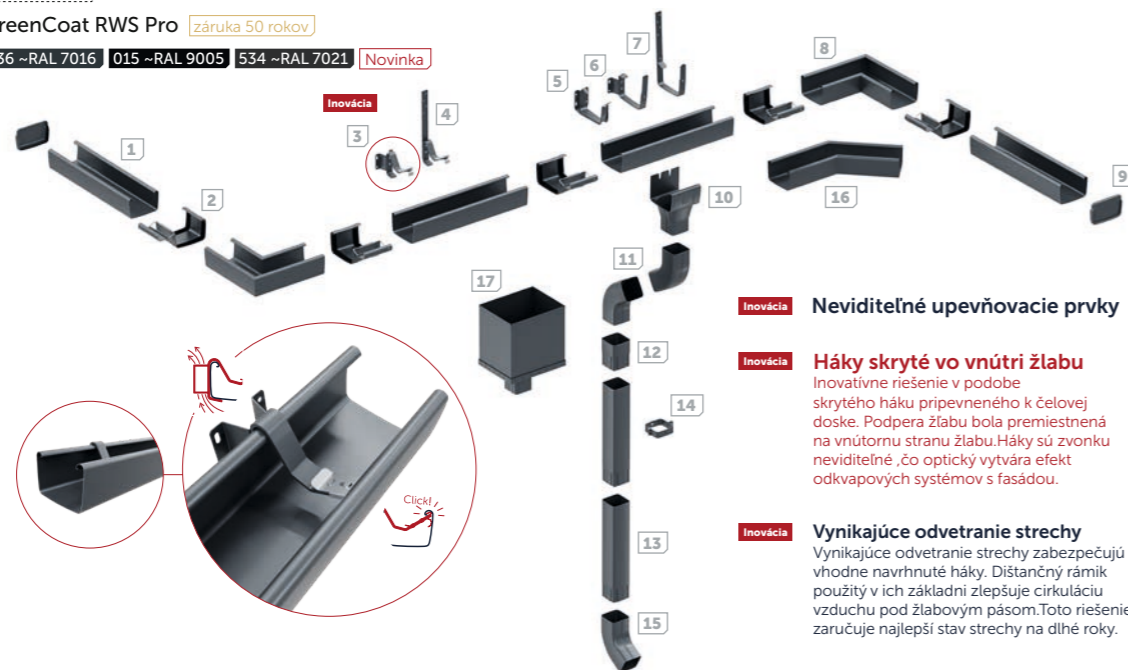

Dostupné veľkosti a farby systému

135/80

GreenCoat RWS Pro záruka 50 rokov

036 ~RAL 7016 015 ~RAL 9005 534 ~RAL 7021 Novinka

Inovácia Neviditeľné upevňovacie prvky

Inovácia Háky skryté vo vnútri žlabu
Inovatívne riešenie v podobe skrytého háku pripevneného k čelovej doske. Podpera žlabu bola premiestnená na vnútornú stranu žlabu. Háky sú zvonku neviditeľné, čo opticky vytvára efekt odkvapových systémov s fasádou.

Inovácia Vynikajúce odvetranie strechy
Vynikajúce odvetranie strechy zabezpečujú vhodne navrhnuté háky. Dištančný rámik použitý v ich základni zlepšuje cirkuláciu vzduchu pod žlabovým pásom. Toto riešenie zaručuje najlepší stav strechy na dlhé roky.