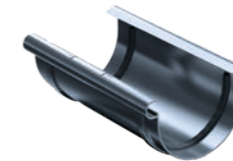

Žlabová spojka 3