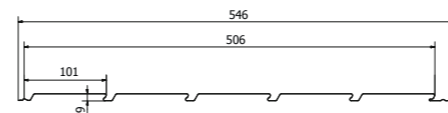

# Oceľové

**Základný panel (plný)**  
Efektívna šírka: 506 mm  
Efektívna plocha: 1,518 m<sup>2</sup>  
Dĺžka: 3 m

Tradičné  
— Imitácia dreva

**Ventilačný panel (perforovaný)**

**Lišta J**  
Tradičná — Imitácia dreva  
Dĺžka: 2 m

**Lišta L**  
Tradičná — Imitácia dreva  
Dĺžka: 2 m

-  **Hnedá**  
Polyester Lesk  
~RAL 8017
-  **Hnedá**  
Ultramát  
~RAL 8017
-  **Hnedá**  
GreenCoat X-MATT 384
-  **Antracit**  
Polyester Lesk  
~RAL 7016
-  **Grafitová**  
Ultramát  
~RAL 7016
-  **Grafitová**  
GreenCoat X-MATT 455
-  **Antický dub**  
Imitácia dreva
-  **Orech**  
Imitácia dreva
-  **Zlatý dub**  
Imitácia dreva
-  **Dub bielený**  
Imitácia dreva

# PVC

**Základný panel (plný)**  
Efektívna šírka: 306 mm  
Efektívna plocha: 0,918 m<sup>2</sup>  
Dĺžka: 3 m

Tradičné  
— Imitácia dreva

**Ventilačný panel (perforovaný)**

**Lišta J**  
Tradičná — Imitácia dreva  
Dĺžka: 3 m